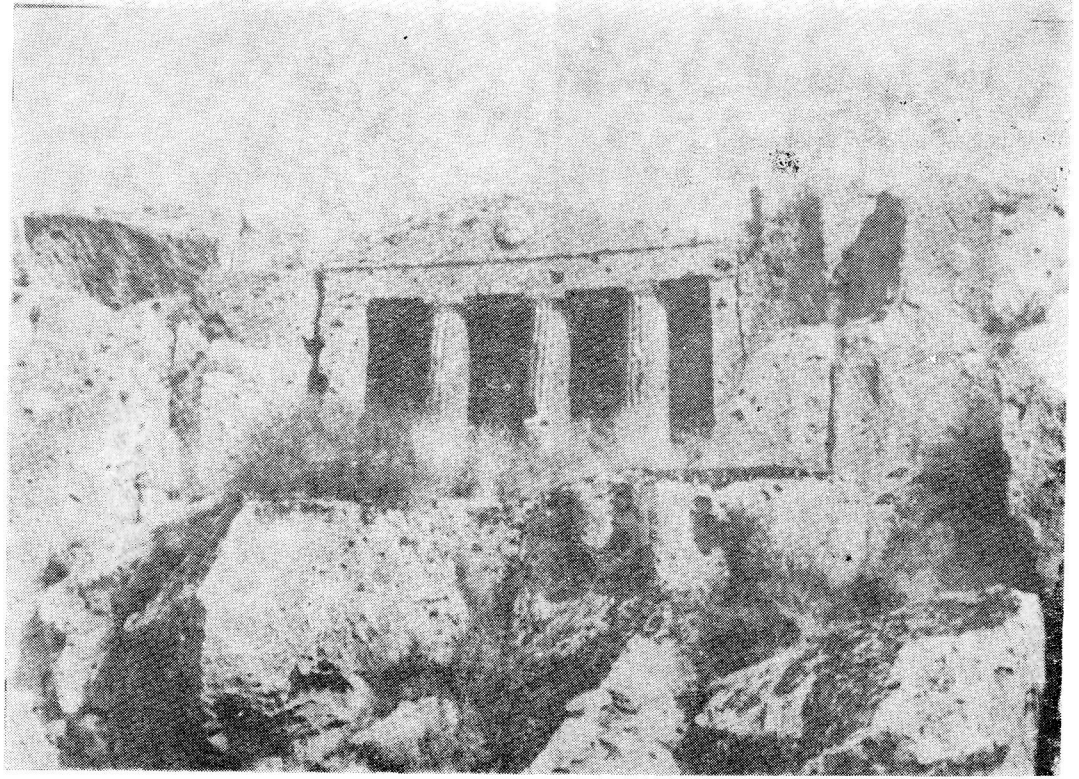

# RESİMLER

Res. 1- Nakil sırasında heykelin bağlanması

Res. 2- Onarılmış bir Apollon Heykeli (Perge 1981).

Res 3- Onarılmış bir grup heykeli (Perge 1982).

Res. 1- Mazıköy Kaya Mezarı'nın Ön Cephesi (Yazar, bu fotoğraf için Dr. N. Thierry'ye teşekkür borçludur).

Res. 1- Kolophon Mezar Steli  
(Stèle Funéraire de Colophon)

Res. 1- Sorgun, Yayılcı Köyü, «sedir-makat kilimi», Yayılcı Köyü Camii, 380×80 cm. Yün malzemeli, XIX. yy.

Res. 2- Boğazlıyan, Yamaçlı Köyü, «Yolluk Kilimi», 100×80 cm. Yün malzemeli, XIX-XX. yy.