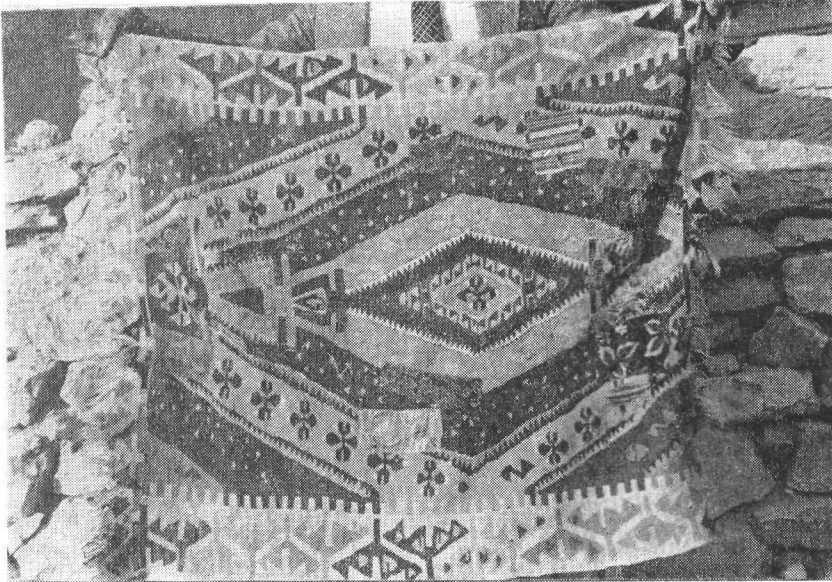

# RESİMLER

Res. 1- Nakil sırasında heykelin bağlanması

Res. 2- Onarılmış bir Apollon Heykeli (Perge 1981).

Res 3- Onarılmış bir grup heykeli (Perge 1982).

Res. 1- Mazıköy Kaya Mezarı'nın Ön Cephesi (Yazar, bu fotoğraf için Dr. N. Thierry'ye teşekkür borçludur).

Res. 1- Kolophon Mezar Steli  
(Stèle Funéraire de Colophon)

Res. 1- Sorgun, Yayılcı Köyü, «sedir-makat kilimi», Yayılcı Köyü Camii, 380×80 cm. Yün malzemeli, XIX. yy.

Res. 2- Boğazlıyan, Yamaçlı Köyü, «Yolluk Kilimi», 100×80 cm. Yün malzemeli, XIX-XX. yy.