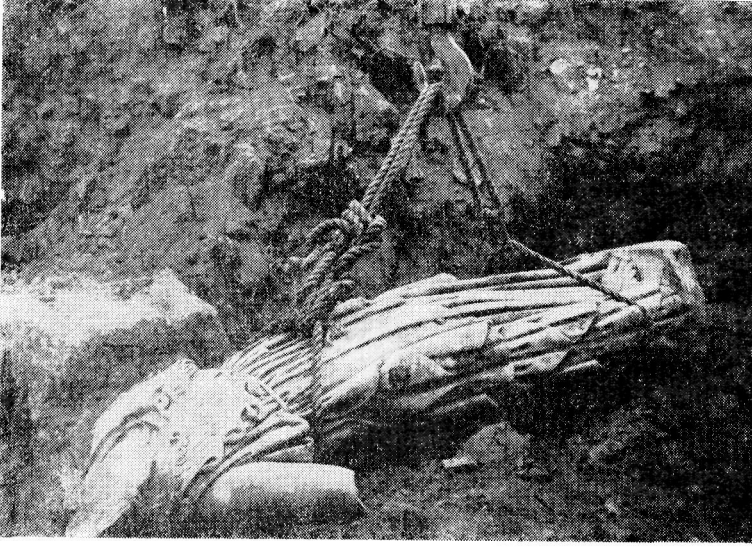

# RESİMLER

Res. 1- Nakil sırasında heykelin bağlanması

Res. 2- Onarılmış bir Apollon Heykeli (Perge 1981).

Res 3- Onarılmış bir grup heykeli (Perge 1982).

Res. 1- Mazıköy Kaya Mezarı'nın Ön Cephesi (Yazar, bu fotoğraf için Dr. N. Thierry'ye teşekkür borçludur).

Res. 1- Kolophon Mezar Steli  
(Stèle Funéraire de Colophon)

Res. 1- Sorgun, Yayılcı Köyü, «sedir-makat kilimi», Yayılcı Köyü Camii, 380×80 cm. Yün malzemeli, XIX. yy.

Res. 2- Boğazlıyan, Yamaçlı Köyü, «Yolluk Kilimi», 100×80 cm. Yün malzemeli, XIX-XX. yy.