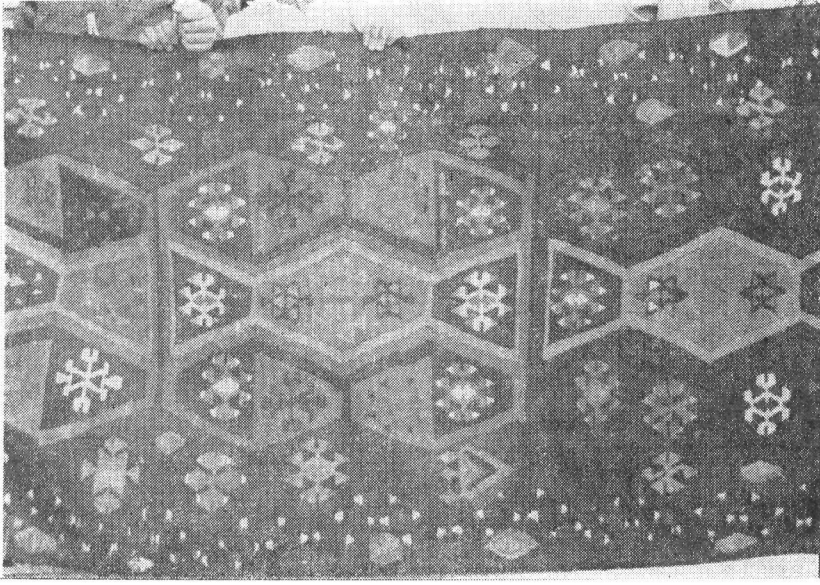

# RESİMLER

Res. 1- Nakil sırasında heykelin bağlanması

Res. 2- Onarılmış bir Apollon Heykeli (Perge 1981).

Res 3- Onarılmış bir grup heykeli (Perge 1982).

Res. 1- Mazıköy Kaya Mezarı'nın Ön Cephesi (Yazar, bu fotoğraf için Dr. N. Thierry'ye teşekkür borçludur).

Res. 1- Kolophon Mezar Steli  
(Stèle Funéraire de Colophon)

Res. 1- Sorgun, Yayılcı Köyü, «sedir-makat kilimi», Yayılcı Köyü Camii, 380×80 cm. Yün malzemeli, XIX. yy.

Res. 2- Boğazlıyan, Yamaçlı Köyü, «Yolluk Kilimi», 100×80 cm. Yün malzemeli, XIX-XX. yy.