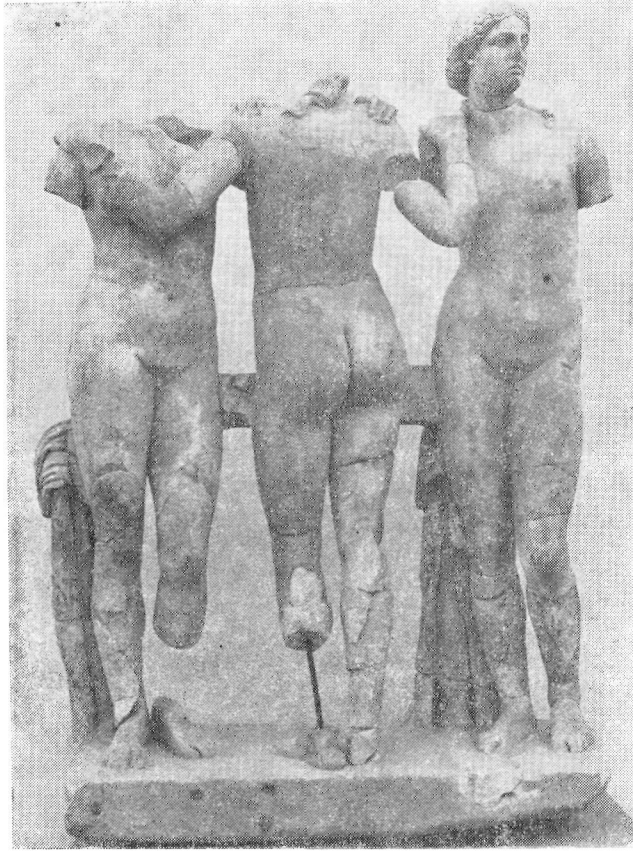

# RESİMLER

Res. 1- Nakil sırasında heykelin bağlanması

Res. 2- Onarılmış bir Apollon Heykeli (Perge 1981).

Res 3- Onarılmış bir grup heykeli (Perge 1982).

Res. 1- Mazıköy Kaya Mezarı'nın Ön Cephesi (Yazar, bu fotoğraf için Dr. N. Thierry'ye teşekkür borçludur).

Res. 1- Kolophon Mezar Steli  
(Stèle Funéraire de Colophon)

Res. 1- Sorgun, Yayılcı Köyü, «sedir-makat kilimi», Yayılcı Köyü Camii, 380×80 cm. Yün malzemeli, XIX. yy.

Res. 2- Boğazlıyan, Yamaçlı Köyü, «Yolluk Kilimi», 100×80 cm. Yün malzemeli, XIX-XX. yy.